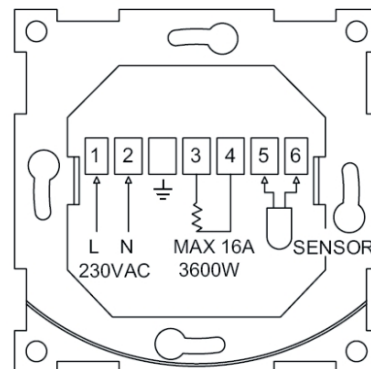

Przykładowe kompozycje z różnymi ramkami:

-ramka standard szampański

-ramka wood nut

-ramka glass milk

Seria	STANDARD COLLECTION
Model:	regulator temperatury LCD z czujnikiem zewnętrznym
Typ produktu	moduł
Napięcie zasilania AC	230V~ +/-10%
Częstotliwość sieci	50/60 Hz
Zabezpieczenie	16 A
Wyświetlacz	LCD
Zakres temperatury	5°C - 45°C
Długość przewodu czujnika	3 m
Rodzaj czujnika zewn.	NTC
Rezystancja czujnika	14,8kΩ/20°C
Temperatura pracy	0°C - 50°C
Maks. obciążenie	3600 W
Czas zapisywania	100 godzin
Wbudowany program	4-zdarzeniowy
Program zapisany na Czas	nieograniczony
Licznik energii elektr. (czas ogrzewania %)	2 days, 30 days, 365 days
Typ podłączenia	terminale- zaciski śrubowe (1.5-2.5mm)
Sposób mocowania	pazury/wkręty
Sposób montażu [ETIM]	montaż podtynkowy
Liczba modułów	1
Materiał:	tworzywo sztuczne
Klasa ETIM	EC000194 Pokojowy regulator temperatury
Wysokość produktu	73mm/(80mm ramka fabryczna)
Szerokość produktu	73mm/(80mm ramka fabryczna)
Głębokość produktu	50mm
Stopień ochrony IP	IP21
Podświetlenie	tak
Zastosowanie do ramek	standard, standard slim, glass, wood
Jednostka	1 sztuka
Ilość w opakowaniu zbiorczym	10
Jednostka miary	szt.
Typ opak. jedn.	-
Wys. opak. jedn.	-
Szer. opak. jedn.	-
Dł. opak. jedn.	-
Waga jedn.	-
Typ opak. zbiorczego	-
Wys. opak. zbiorczego	-
Szer. opak. zbiorczego	-
Dł. opak. zbiorczego	-

*Wszystkie kompatybilne ramki dostępne w oddzielnej karcie katalogowej.

DEDYKOWANE PUSZKI INSTALACYJNE GOVENA		
BIAŁY	BIAŁY	BIAŁY
PLL-60-60-KG	PLL-60-47	PLL-60-63
5903641413916	5903641413923	5903641413930
Puszka montażowa pojedyncza, gł. 60 mm, 850°C, (do montażu w ścianach kartonowo-gipsowych)	Puszka montażowa pojedyncza, gł. 47 mm, 650°C, kompatybilne z puszkami PLL-60-63 (do montażu "ramkowego" w betonie)	Puszka montażowa pojedyncza, gł. 63 mm, 650°C, kompatybilne z puszkami PLL-60-47 (do montażu "ramkowego" w betonie)

Schemat podłączenia.